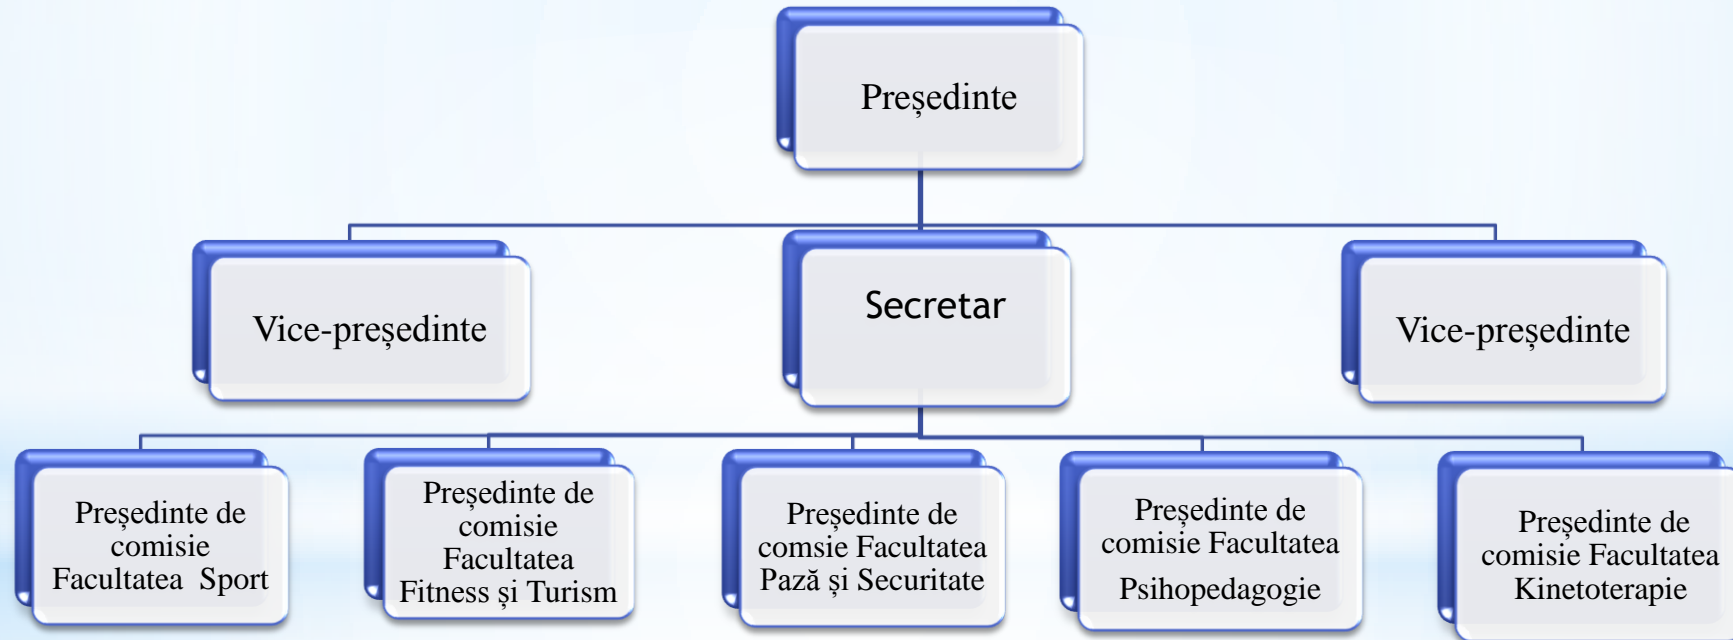

# Organigrama Senatului Studentesc U.S.E.F.S

## Structura senatului studentesc U.S.E.F.S

Numele și prenumele	Funcția	Numărul de contact
Safaler Marcel	Președinte	068261819
Belibou Mariana	Vice-președinte	078242706
Pînzaru Marina	Vice-președinte	060116269
Neamțu Anastasia	Secretar	
Popa Sergiu	Președinte de comisie Facultatea Sport	068909352
Sercel Andrei	Președinte de comisie Facultatea Fidness și Turism	068438731
Gavrilița Doina	Președinte de comisie Facultatea Pazaă și Securitate	060404716
Rusu Oxana	Președinte de comisie Facultatea Psihopedagogie	068057952
Dolganiuc Cristina	Președinte de comisie Facultatea Kinetoterapie	060076880

Marcel Safaler  
Președinte

Marina Pînzaru  
Vice – președinte

Mariana Belibou  
Vice – președinte

Andrei Sercel  
Președinte de comisie  
Facultatea Fitness și  
Turism

Dolganiuc Cristina  
Președinte de comisie  
Facultatea Kinetoterapie

Sergiu Popa  
Președinte de comisie  
Facultatea Sport

Silvia Munteanu  
Membru al Senatului  
Studentesc